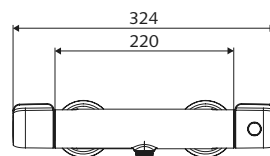

MODUS-douchethermostaat van SCHELL

Art.nr. 02 185 06 99