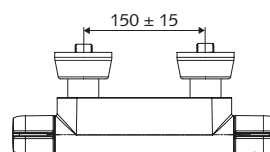

MODUS-douchethermostaat van SCHELL

Art.nr. 02 185 06 99